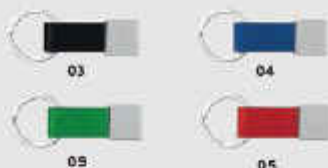

EXPRESS

91169 | ab €0,96

Schlüsselanhänger mit Kunstleder Bändchen

Schlüsselanhänger mit farbigem Kunstleder Bändchen und glänzendem Metallplättchen für Ihre Lasergravur.

✂️ 8 × 2 × 0,5 cm 📦 L2,1 × 1,5 🏠 KS

Stück	5000	1000	500	250	100
€	0,96	1,01	1,04	1,07	1,11
Laser/St.	0,45	0,51	0,57	0,60	0,68

Werbekosten €49,50