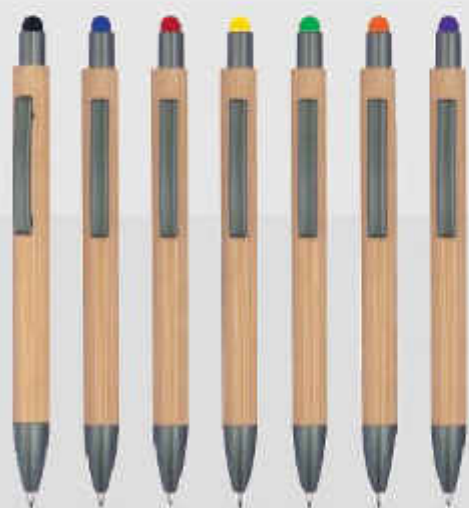

03

04

05

06

09

10

12

ECO EXPRESS

12194 | ab €0,42

Bambuskugelschreiber mit Touchfunktion

Bambuskugelschreiber mit blau schreibender Großraummine, anthrazitfarbenen Applikationen und praktischer Touchfunktion. Ihre Werbung wird rechts vom Clip gelasert.

✂️ L 14,9 x 0,9 cm | T 1,4 x 0,6 | N

Stück	10000	5000	1000	500	250
€	0,42	0,44	0,45	0,47	0,48
Lasert/St.	0,14	0,14	0,21	0,24	0,29

Werbekosten €49,50