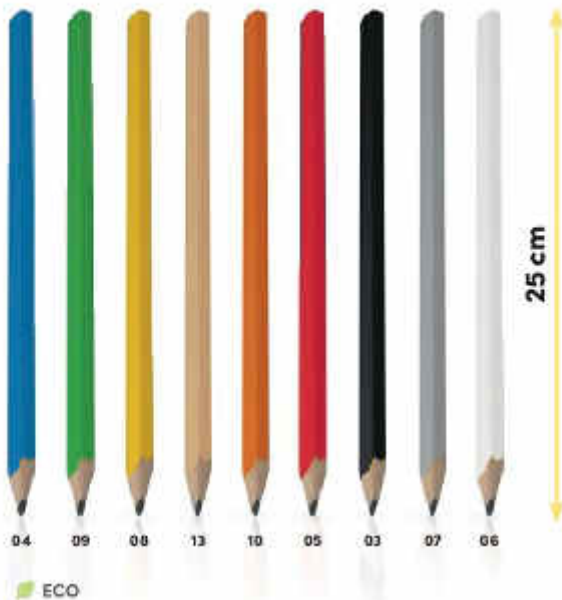

WRITING

10923 | ab €0,36

Zimmermannsbleistift

Großer, rechteckiger Zimmermannsbleistift mit Holzummantelung und Grafit-Mine HB. Der Bleistift wird ungespitzt geliefert. Ihre Werbung drucken wir auf den Bleistift.

✂ 25 × 4,2 × 0,7 cm | □ T1,4 × 0,9 | ▣ N

Stück	10000	5000	1000	500	250
€	0,36	0,38	0,39	0,41	0,42
Druck/St.	0,11	0,12	0,15	0,20	0,23

Werbevorkosten €49,50