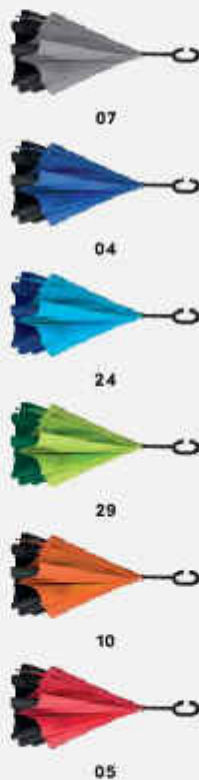

☒ e 116 x 88 cm | ☒ S2 30 x 10 | ☒ P

Stück	500	250	100	50	25
€	9,69	10,19	10,49	10,79	11,19
Druck/St.	0,85	1,01	1,05	1,07	1,12

Werbekosten €49,50