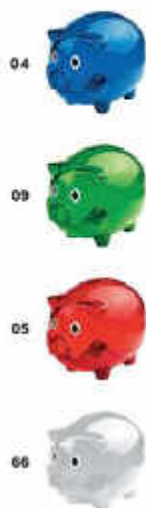

56235 | ab €1,94

Transparentes Sparschwein

Niedliche Spardose in Form eines Schweinchens in verschiedenen transparenten Farben erhältlich. Das Schweinchen lässt sich hervorragend an den Seiten bedrucken.

✂ 12,6 × 10 × 10,1 cm | ✂ T4 4 × 2,5 | ☑ KP

Stück	1000	500	250	100	50
€	1,94	1,99	2,09	2,19	2,34
Druck/St.	0,66	0,71	0,80	0,90	1,05

Werbevorkosten €49,50