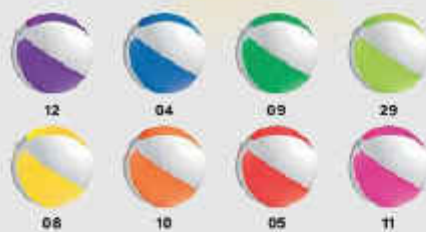

12 04 09 29
08 10 05 11

PHthalate FREE

51051 | ab €0,74

Strandball aus PVC mit einer Segmentlänge von 40 cm
Bicolor Strandball aus PVC mit einer Segmentlänge von 40 cm. Der Strandball ist phthalatfrei. Ihr Logo wird mittig auf ein Segment des Wasserballs gedruckt.

☒ 26 cm | ☒ TT16 x 4 | ☒ N

Stück	5000	1000	500	250	100
€	0,74	0,80	0,83	0,84	0,89
Druck/St.	0,49	0,55	0,58	0,60	0,65

Werbevorkosten €49,50