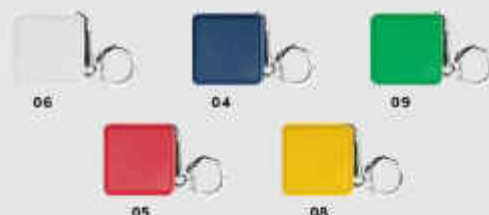

88808 | ab €0,44

Quadratisches 1 Meter Stahlbandmaß

Quadratisches 1 Meter Stahlbandmaß aus Kunststoff in kräftigen Farben mit Schlüsselanhänger. Ihren Werbendruck platzieren wir auf die quadratische Fläche des Maßbandes.

☒ 4 × 4 × 1 cm | ☒ T23 × 3 | ☒ K

Stück	10000	5000	1000	500	250
€	0,44	0,47	0,48	0,50	0,51
Druck/St.	0,27	0,29	0,31	0,35	0,38

Werbekosten €49,50