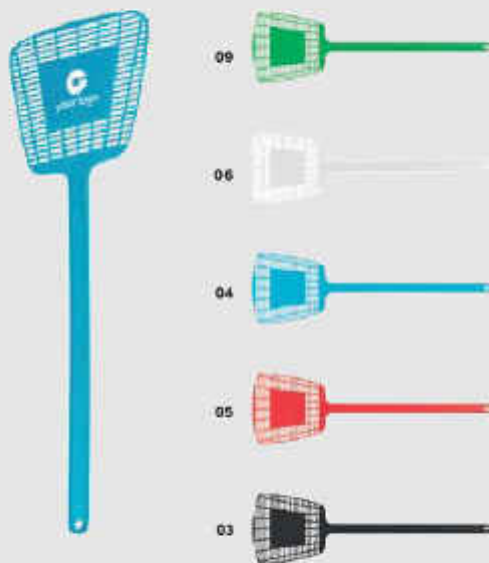

93151 | ab €0,38

Fliegenklatsche aus Kunststoff

Fliegenklatsche aus Kunststoff. Das mittlere Feld eignet sich perfekt für Ihren Werbeaufdruck, dieser ist somit immer präsent.

✂️ 12 x 0,6 x 40 cm | 📏 T2 S = 5 | 🏠 N

Stück	10000	5000	1000	500	250
€	0,38	0,39	0,41	0,42	0,44
Druck/St.	0,20	0,21	0,24	0,27	0,30

Werbevorkosten €49,50