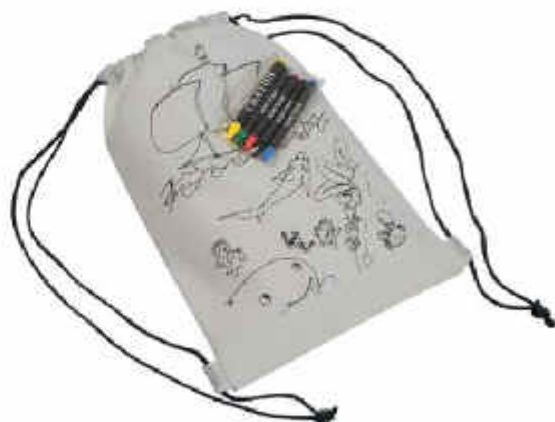

60586 | ab €0,72

Non Woven Kordeltasche inkl. Wachsmalstiften

Das Kindermaleset besteht aus einer Non Woven Kordeltasche mit Malmotiv und einem Set Wachsmalstiften (5 verschiedene Farben), mit welchen die Tasche bemalt werden kann. Ihre Werbung drucken wir auf die Rückseite.

✂️ 20,6 x 0,3 x 29,8 cm | 📏 TT 210 x 20 | 📦 P

Stück	5000	1000	500	250	100
€	0,72	0,75	0,78	0,81	0,84
Druck/St.	0,85	0,75	0,80	0,86	0,92

Werbevorkosten €49,50