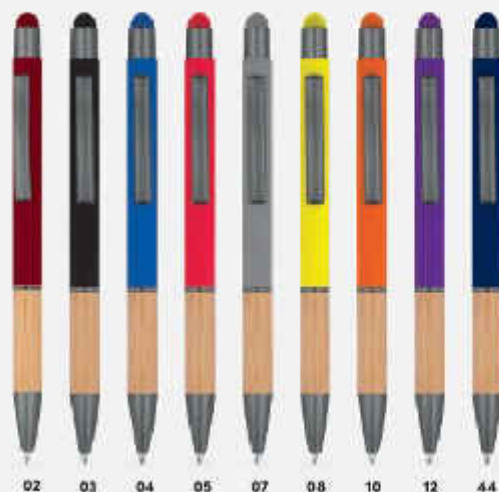

Kugelschreiber mit Korkgriffzone

Kugelschreiber aus Metall mit goldenen Applikationen, blau schreibender Mine und Griffzone aus Kork. Ihre Werbung wird rechts vom Clip graviert.

✂️ ø 1 × 15 cm | 📏 L14 × 0,6 | 🏠 P

Stück	5000	1000	500	250	100
€	0,63	0,66	0,69	0,72	0,74
Losw./St.	0,14	0,21	0,24	0,29	0,39

Werbekosten: €49,50

ECO EXPRESS

11366 | ab €0,26

Kugelschreiber aus Kork

Hochwertiger Kork-Kugelschreiber mit blau schreibender Großraummine. Die Werbung wird rechts vom Clip angebracht.

✂️ ø 1 × 14,5 cm | 📏 L14 × 0,6 | 🏠 P

Stück	10000	5000	1000	500	250
€	0,26	0,27	0,28	0,29	0,30
Losw./St.	0,14	0,14	0,21	0,24	0,29

Werbekosten: €49,50

02 03 04 05 07 08 10 12 44

ECO EXPRESS

13581 | ab €0,44

Kugelschreiber mit Griffzone aus Bambus

Kugelschreiber aus Aluminium mit blau schreibender Mine, Touchfunktion, matten, silbernen Applikationen und einer Griffzone aus Bambus. Die Werbung wird rechts vom Clip graviert.

✂️ 14,9 cm | 📏 14 x 0,6 | 📦 P