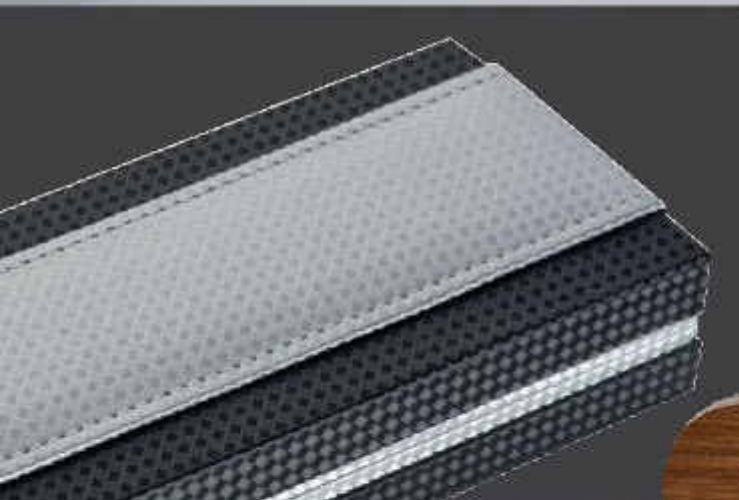

MARK TWAIN ⚡ EXPRESS

17841 | ab €8,99

Mark Twain Kugelschreiber aus Metall

Mark Twain Drehkugelschreiber aus Metall, in silbernem Karbon-Design mit blau schreibender Großraummine im farblich abgestimmten Etui. Ihre Werbung bringen wir mittels Gravur neben dem Clip an.

✂ e 1,3 × 14,7 cm | 📏 L 2,4 × 0,6 | 🏠 K

Stück	500	250	100	50	25
€	8,99	9,39	9,69	9,99	10,49
Druck/St.	0,72	0,75	0,83	1,20	2,25

Werbekosten €49,50