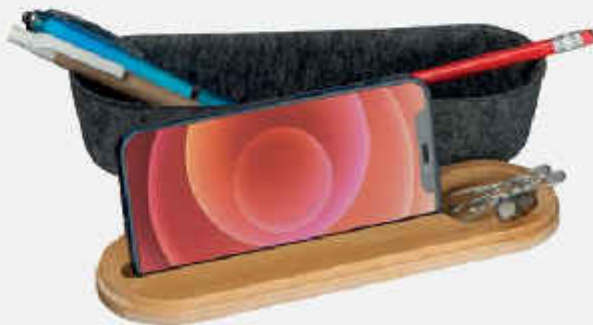

8,5 x 21 cm | TT11 x 3 | N

Stück	5000	1000	500	250	100
€	1,04	1,09	1,14	1,19	1,23
Druck/St.	0,49	0,55	0,58	0,60	0,65

Werbevorkosten €49,50

23964 | ab €0,59

Stiftemäppchen aus recyceltem Filz

Stiftemäppchen aus RPET Filz mit Reißverschluss bietet Platz für jede Menge Schreibgeräte. Ihre Werbung drucken wir auf das Etui.

✂️ 6,8 x 21 cm | 📏 TT11 = 3 | 📦 N

Stück	5000	1000	500	250	100
C	0,59	0,62	0,65	0,66	0,69
Druck/St.	0,49	0,55	0,58	0,60	0,65

Werbekosten €49,50

23859 | ab €1,79

Etui für Schreibgeräte

Etui aus recyceltem Filz und Bambusdeckel. Der Deckel dient auch als Smartphone Halterung und als Lineal mit cm Angabe. Ihre Werbung gravieren wir auf den Deckel.