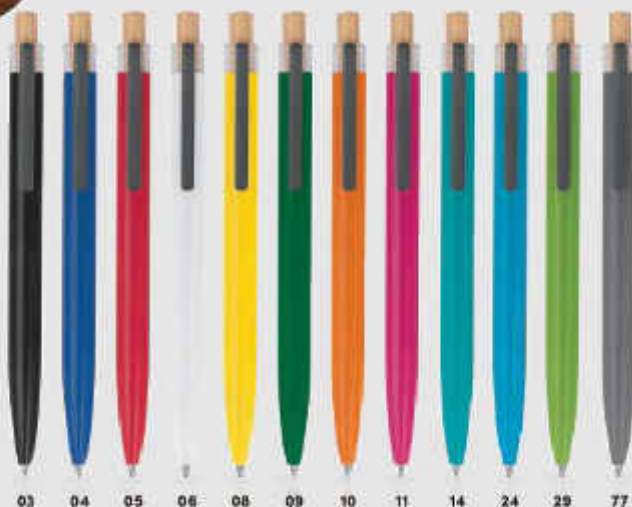

03 04 05 06 08 09 10 11 14 24 29 77

ECO RECYCLED EXPRESS

13845 | ab €0,69

Kugelschreiber aus recyceltem Aluminium

Kugelschreiber aus recyceltem Aluminium mit Metallclip, blau schreibender Mine und Bambusdrücker. Ihre Werbung wird rechts vom Clip graviert.

✂️ 14,5 cm | 📏 15 x 0,6 | 📦 P

Stück	5000	1000	500	250	100
€	0,69	0,74	0,75	0,78	0,81
Losz./St.	0,14	0,21	0,24	0,29	0,39

Werbekosten €49,50