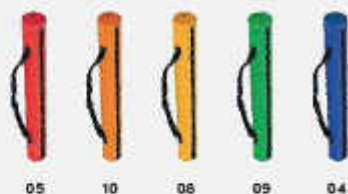

58613 | ab €3,89

Strandmatte aus wasserabweisendem Kunststoffgeflecht

Strandmatte (180 x 60 cm) in trendigen Farben aus wasser- und schmutzabweisendem Kunststoffgeflecht. Lässt sich mit dem integrierten Reißverschluss und dem verstellbaren Tragegurt super transportieren. Ihre Werbung drucken wir im Siebdruck unterhalb des Tragehenkels.

☒ 180 x 60,5 cm | ☒ TT2 10 x 5 | ☒ N

Stück	1000	500	250	100	50
€	3,89	3,89	4,19	4,39	4,49
Druck/St.	0,99	1,04	1,10	1,15	1,73

Werbekosten €49,50