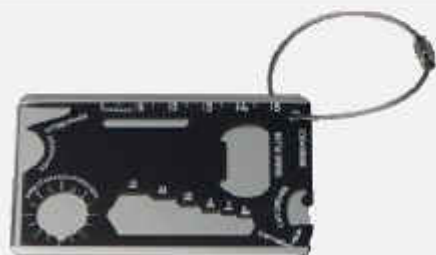

⚡ EXPRESS

90734 | ab €1,19

Survival Kofferanhänger aus Aluminium

Survival Kofferanhänger aus Aluminium mit Brieföffner, Lineal, Flaschenöffner, Dosenöffner, Schraubenzieher, Kompass, Schraubenschlüssel und Sparschäler. Das ultimative Werkzeugset! Ihre Werbung wird auf den Anhänger gelasert.

✂ 8,6 x 5,5 x 0,2 cm | ☒ 1,3 x 1,5 | ☒ P

Stück	5000	1000	500	250	100
€	1,19	1,24	1,29	1,34	1,41
Druck/St.	0,50	0,56	0,72	0,75	0,83

Werbekosten €49,50