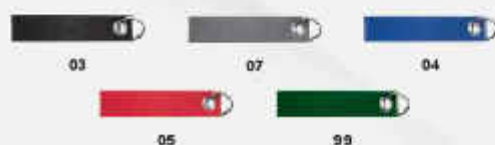

ECO EXPRESS

93235 | ab €0,23

Schlüsselanhänger aus RPET Filz

Schlaufen Schlüsselanhänger aus RPET Filz mit Schlüsselring und verstärktem Ring. Ihre Werbung wird auf den Filzteil gedruckt.

✂️ 14 × 3 × 0,6 cm 📦 TT17 × 2 🏠 N

Stück	10000	5000	1000	500	250
€	0,23	0,24	0,25	0,26	0,27
Druck/St.	0,47	0,49	0,55	0,58	0,60

Werbekosten €49,50