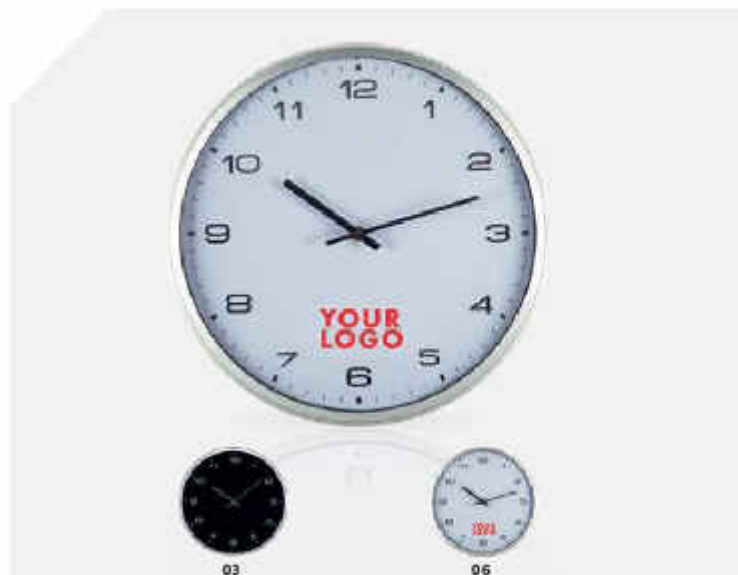

CrisMa

EXCL. 1 X AA

47872 | ab €15,39

Wanduhr mit Click System

Die Wanduhr im modernen Design mit dem raffinierten Click System. Das Zifferblatt lässt sich dadurch mühelos mit Ihrem Logo bedrucken. Der Druck wird auf dem herausnehmbaren Plättchen angebracht.

✂ 33 x 4,5 cm | 📏 T4,8 x 4 | 📦 K

Stück	250	100	50	25	10
€	15,39	16,19	16,79	17,09	17,99
Druck/St.	0,80	0,90	1,05	3,09	7,50

Werbekosten €49,50